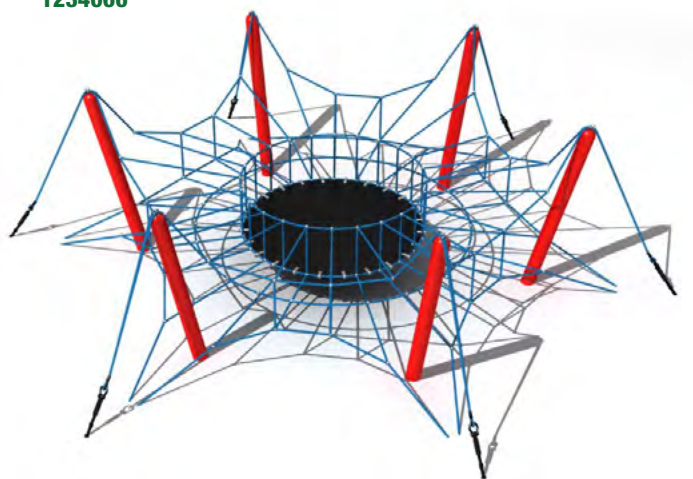

► Red Elástica

GSW 5002

CÓDIGO PRODUCTO

5002

DIMENSIONES

750 x 750 x 150 cm

CÓDIGO CONVENIO MARCO

1234066