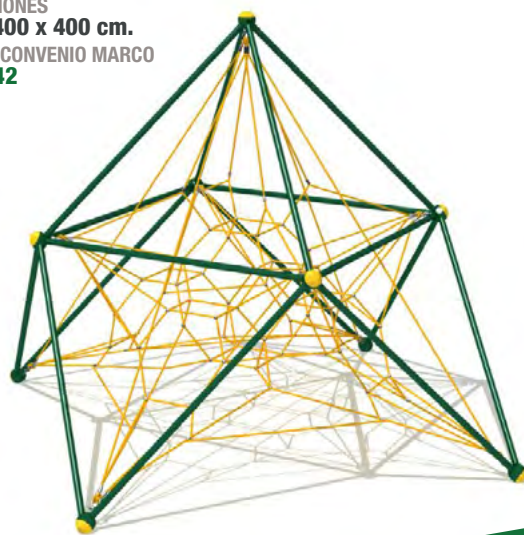

► Red ilgú GSW 802

CÓDIGO PRODUCTO
GSW 802
DIMENSIONES
400 x 400 x 400 cm.
CÓDIGO CONVENIO MARCO
1234042