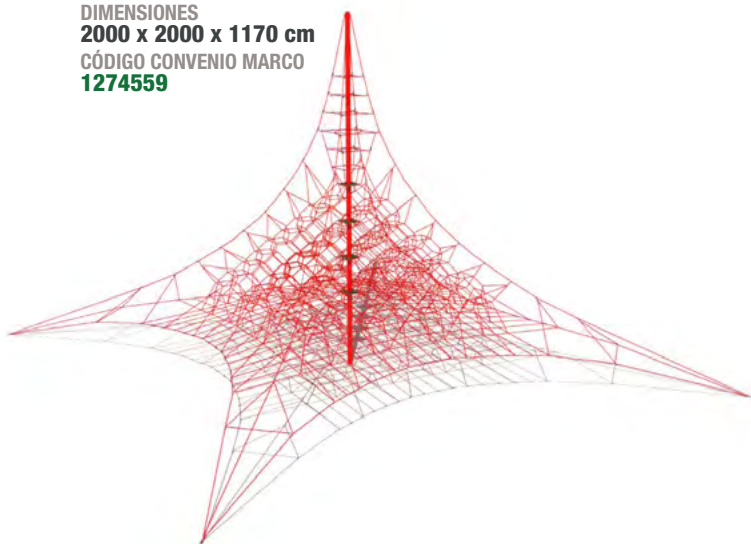

► Pirámide 1 Pilar

GSW 1007

CÓDIGO PRODUCTO

GSW 1007

DIMENSIONES

2000 x 2000 x 1170 cm

CÓDIGO CONVENIO MARCO

1274559