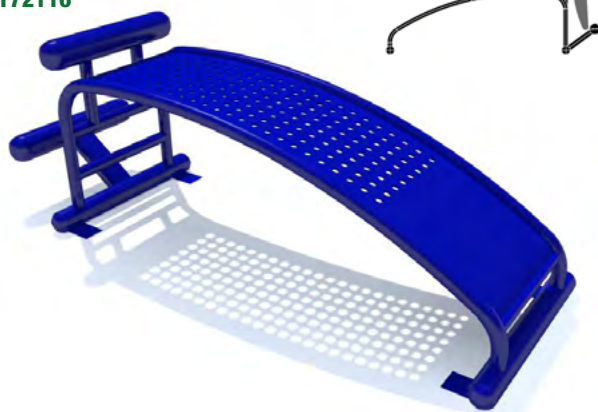

► Banca Abdominales Simple

CÓDIGO PRODUCTO
AK 114-018
DIMENSIONES
161 x 57 x 56 cm
CÓDIGO CONVENIO MARCO
1172116