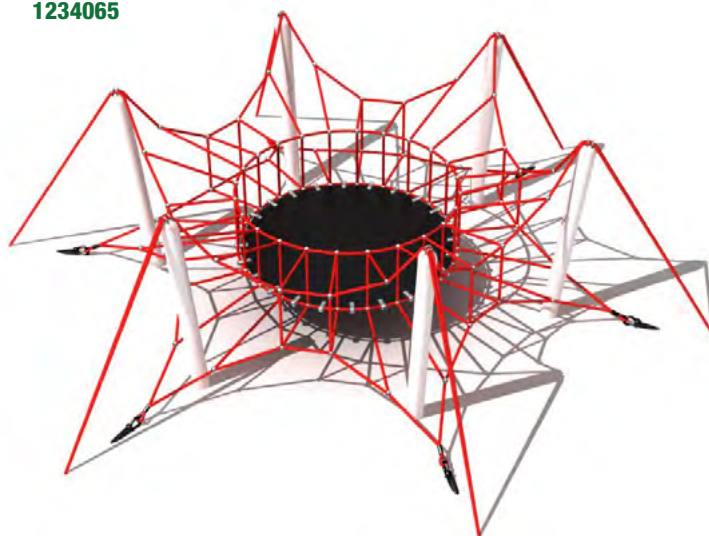

▶ Red Elástica

GSW 5001

CÓDIGO PRODUCTO
GSW 2003

DIMENSIONES
560 x 560 x 120 cm
CÓDIGO CONVENIO MARCO
1234065