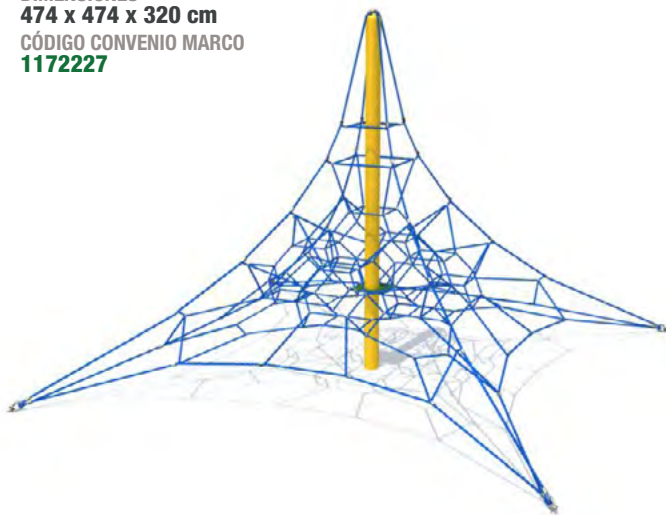

► Pirámide 1 Pilar

GSW 1001-1

CÓDIGO PRODUCTO

GSW 1001-1

DIMENSIONES

474 x 474 x 320 cm

CÓDIGO CONVENIO MARCO

1172227