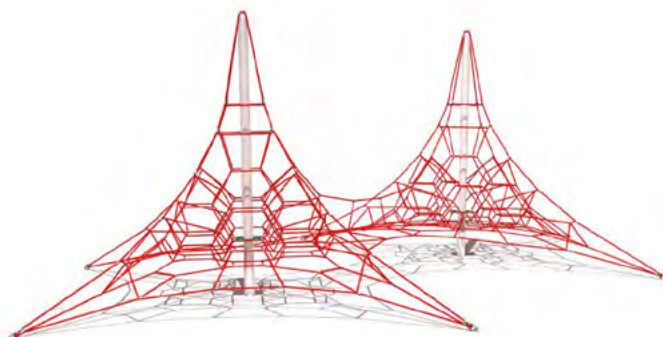

► Pirámide 2 Pilares

GSW 2001

CÓDIGO PRODUCTO

GSW 2001

DIMENSIONES

1330 x 800 x 390 cm

CÓDIGO CONVENIO MARCO

1274558