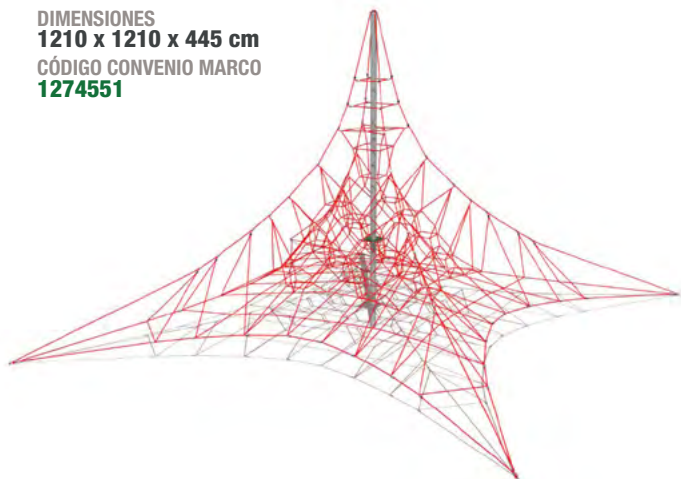

► Pirámide 1 Pilar

GSW 1003

CÓDIGO PRODUCTO

GSW 1003

DIMENSIONES

1210 x 1210 x 445 cm

CÓDIGO CONVENIO MARCO

1274551