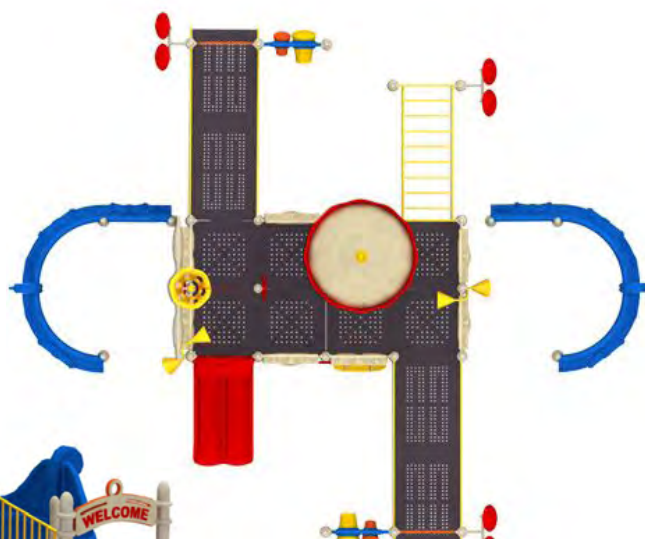

Juegos de Cuerdas

► Columpio Arcoíris Simple

CÓDIGO PRODUCTO
GSRS 3100
DIMENSIONES
357 x 275 cm.
CÓDIGO CONVENIO MARCO
1234039

► Columpio Arcoíris Doble

CÓDIGO PRODUCTO
GSRS 3200.
DIMENSIONES
696 x 275 cm.
CÓDIGO CONVENIO MARCO
1234040