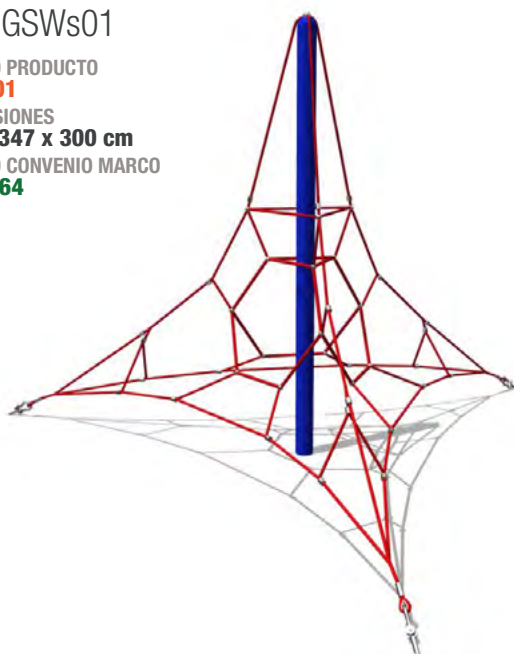

► Pirámide 1 Pilar mini GSWs01

CÓDIGO PRODUCTO
GSWs01
DIMENSIONES
400 x 347 x 300 cm
CÓDIGO CONVENIO MARCO
1098164