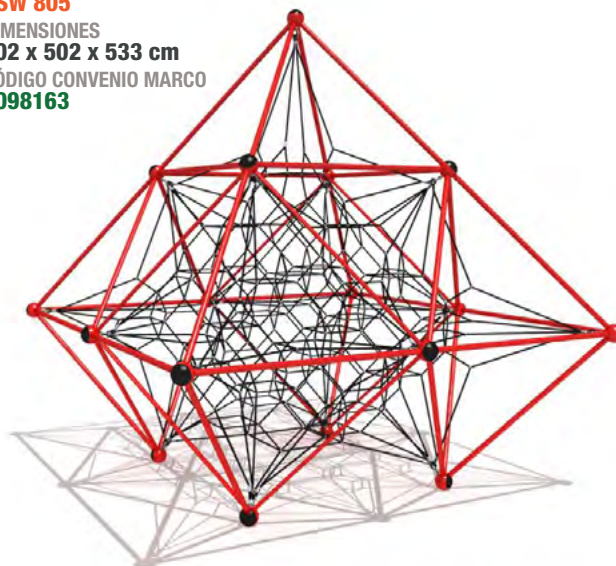

▶ Red Iglú GSW 805

CÓDIGO PRODUCTO
GSW 805
DIMENSIONES
502 x 502 x 533 cm
CÓDIGO CONVENIO MARCO
1098163