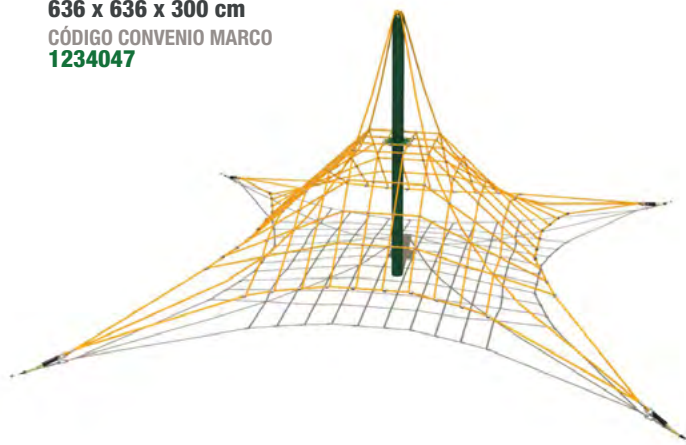

► Pirámide 1 Pilar mini GSWs03

CÓDIGO PRODUCTO
GSWs03
DIMENSIONES
636 x 636 x 300 cm
CÓDIGO CONVENIO MARCO
1234047