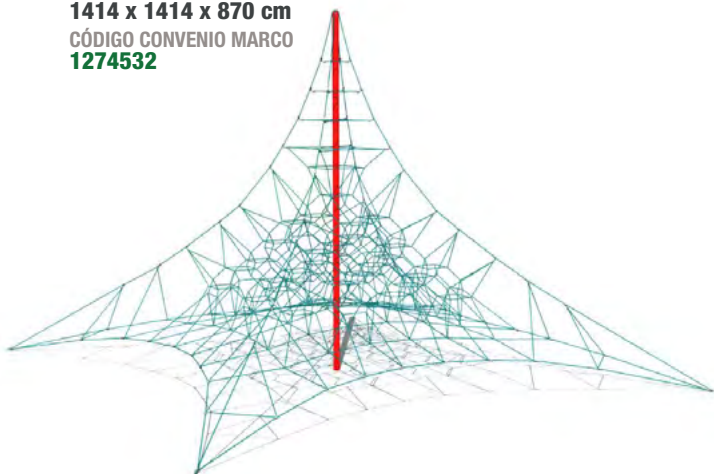

► Pirámide 1 Pilar

GSW 1005.

CÓDIGO PRODUCTO

GSW 1005

DIMENSIONES

1414 x 1414 x 870 cm

CÓDIGO CONVENIO MARCO

1274532