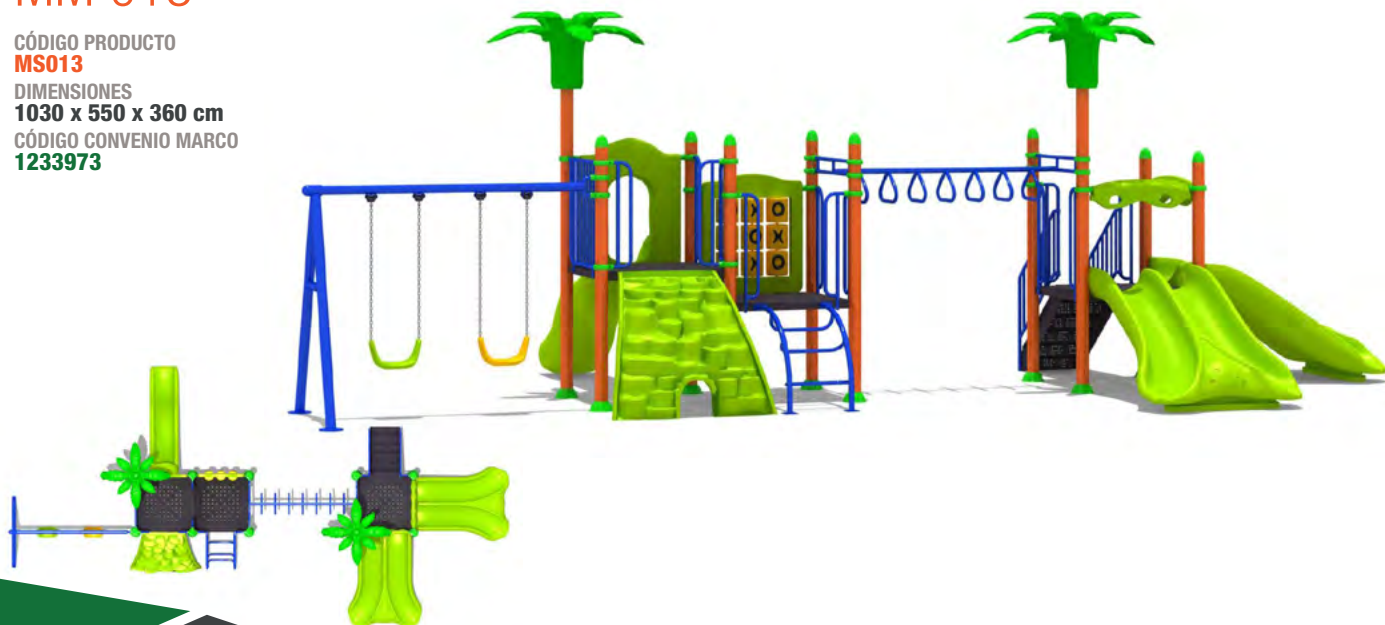

► MM 013

CÓDIGO PRODUCTO
MS013
DIMENSIONES
1030 x 550 x 360 cm
CÓDIGO CONVENIO MARCO
1233973