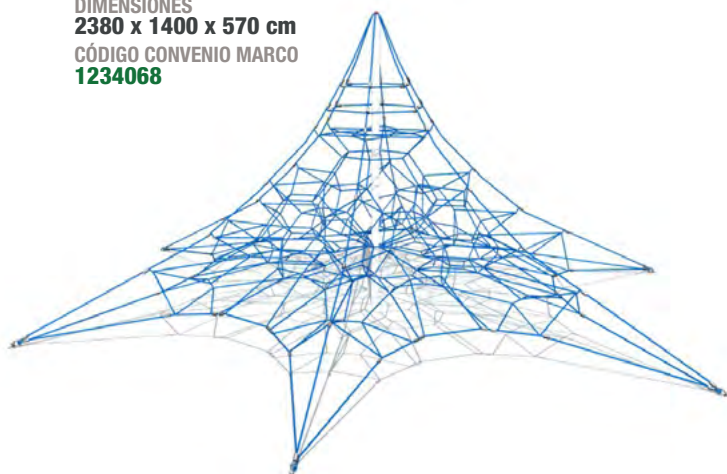

DIMENSIONES
820 x 820 x 390 cm
CÓDIGO CONVENIO MARCO
1234067

▶ Red de Escalada

Hexagonal GSW 6002

CÓDIGO PRODUCTO
GSW 6002

DIMENSIONES
2380 x 1400 x 570 cm
CÓDIGO CONVENIO MARCO
1234068

▶ Red Elástica

GSW 5001