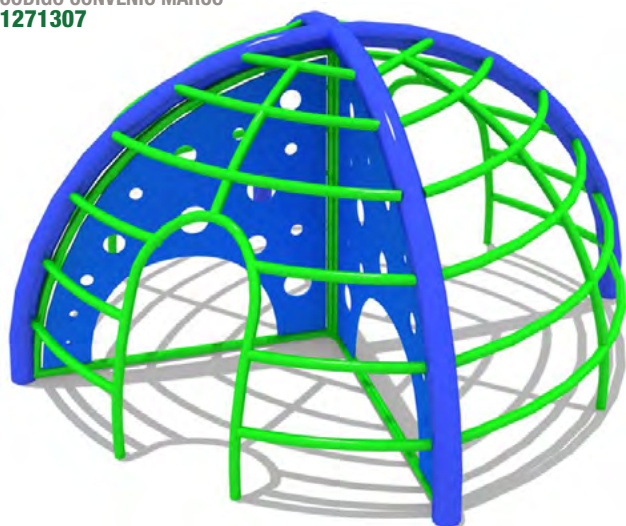

Juegos de Plaza

SOLUCIONES
MODULARES.

► Trepador Domo

CÓDIGO PRODUCTO
SM-JE009
DIMENSIONES
260 x 260 x 170 cm
CÓDIGO CONVENIO MARCO
1271307

► Tambores

CÓDIGO PRODUCTO
SM-JG004
DIMENSIONES
350 x 170 x 80 cm
CÓDIGO CONVENIO MARCO
1271293