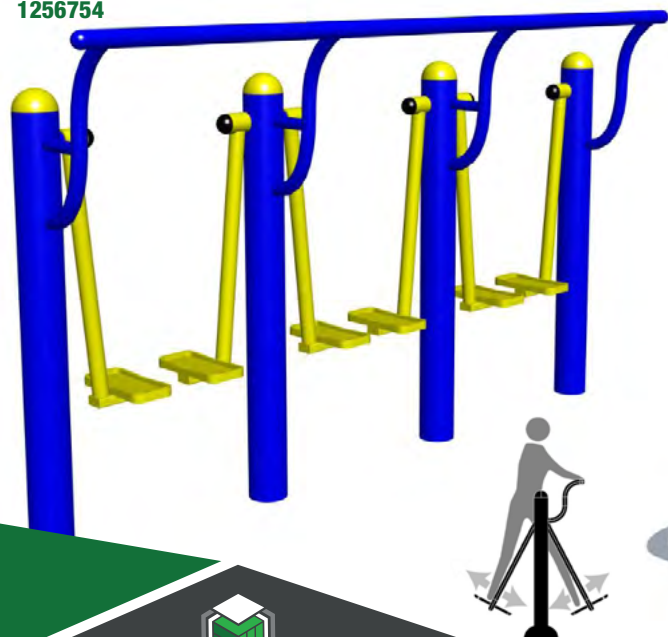

► Caminador Aéreo Triple

CÓDIGO PRODUCTO
AK 114-039
DIMENSIONES
249 x 41 x 120 cm
CÓDIGO CONVENIO MARCO
1256754