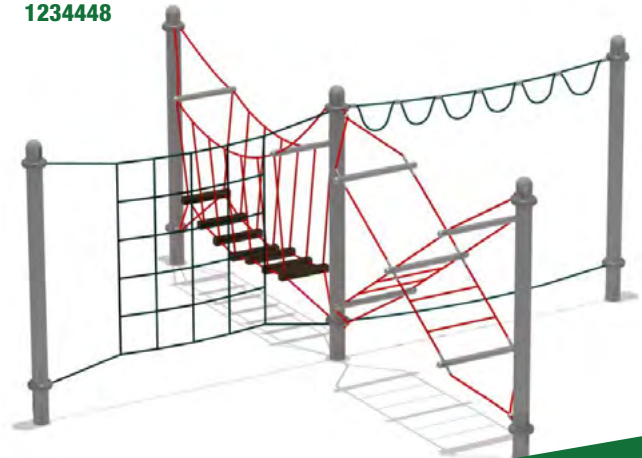

Juegos de Plaza

SOLUCIONES
MODULARES.

► Trepador Domo

CÓDIGO PRODUCTO
SM-JE009
DIMENSIONES
260 x 260 x 170 cm
CÓDIGO CONVENIO MARCO
1271307

► Tambores

CÓDIGO PRODUCTO
SM-JG004
DIMENSIONES
350 x 170 x 80 cm
CÓDIGO CONVENIO MARCO
1271293