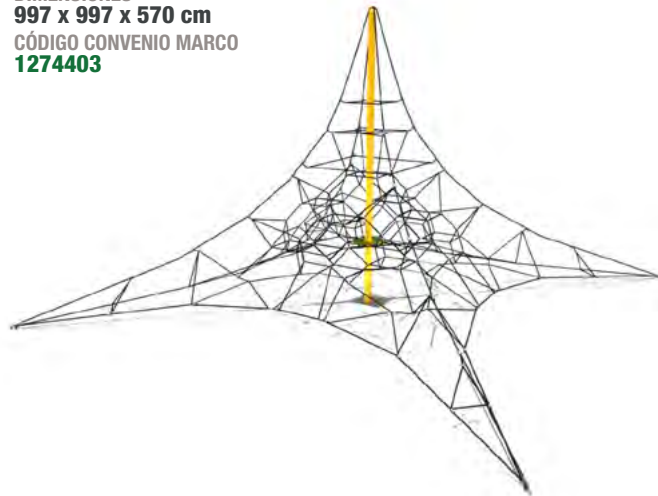

► Pirámide 1 Pilar

GSW 1002

CÓDIGO PRODUCTO

GSW 1002

DIMENSIONES

997 x 997 x 570 cm

CÓDIGO CONVENIO MARCO

1274403