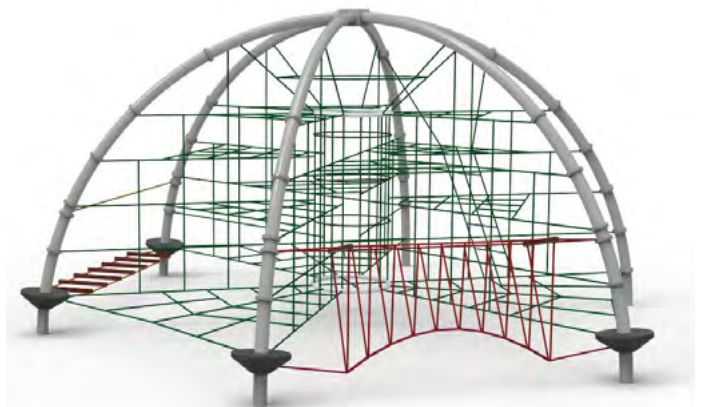

► Domo de Red

GSPD 8003

CÓDIGO PRODUCTO

GSPD 8003

DIMENSIONES

800 x 400 cm

CÓDIGO CONVENIO MARCO

1274644