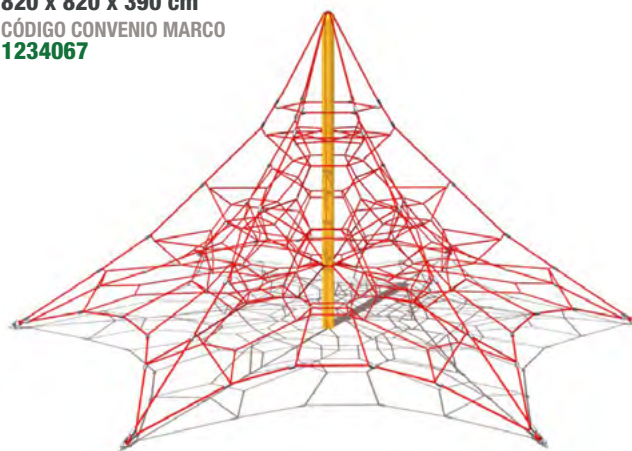

1274567

▶ Pirámide 4 Pilares

GSW 4002

CÓDIGO PRODUCTO
GSW 4002

DIMENSIONES
2140 x 2140 x 570 cm
CÓDIGO CONVENIO MARCO
1274569

▶ Red de Escalada

Hexagonal GSW 6001

CÓDIGO PRODUCTO
GSW 6001

DIMENSIONES
820 x 820 x 390 cm
CÓDIGO CONVENIO MARCO
1234067

▶ Red de Escalada

Hexagonal GSW 6002

CÓDIGO PRODUCTO
GSW 6002

DIMENSIONES
2380 x 1400 x 570 cm
CÓDIGO CONVENIO MARCO
1234068

▶ Red Elástica

GSW 5001