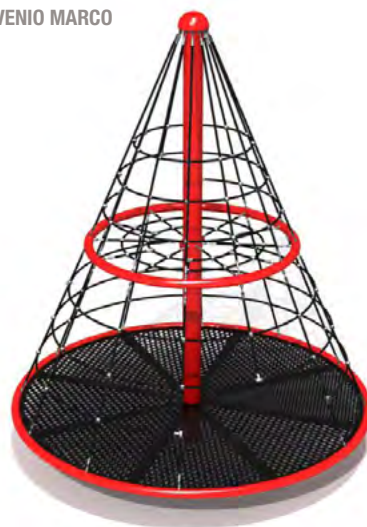

► Spacecraft

GSSC 2100

CÓDIGO PRODUCTO

GSS C2100.

DIMENSIONES

330 x 330 x 385 cm

CÓDIGO CONVENIO MARCO

1274571