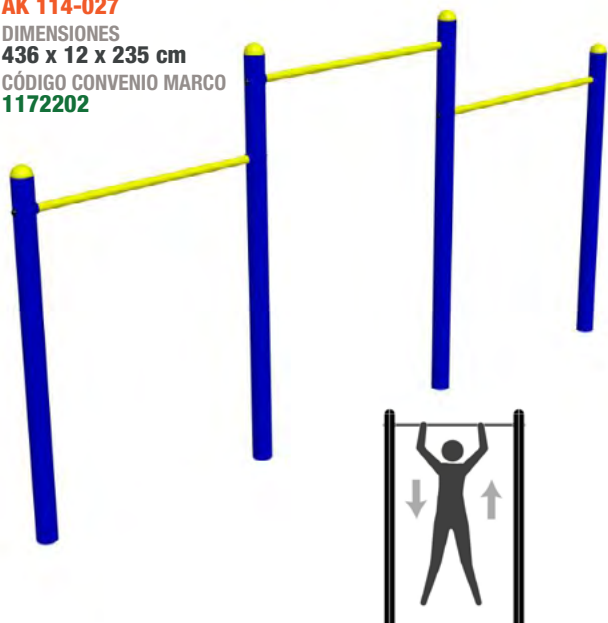

► Barra Horizontal Triple

CÓDIGO PRODUCTO
AK 114-027
DIMENSIONES
436 x 12 x 235 cm
CÓDIGO CONVENIO MARCO
1172202