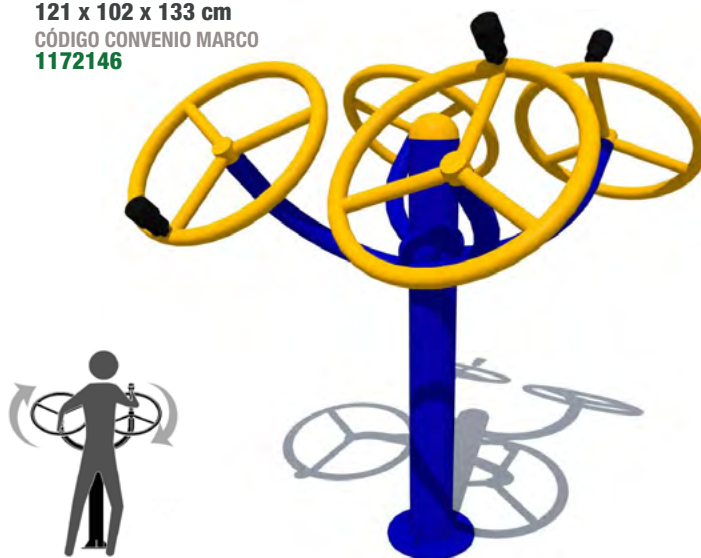

CÓDIGO PRODUCTO
AK 114-043
DIMENSIONES
49 x 56 x 184
CÓDIGO CONVENIO MARCO
1172189

► Elongador de Tronco

CÓDIGO PRODUCTO
AK 114-002
DIMENSIONES
130 x 49 x 107cm
CÓDIGO CONVENIO MARCO
1292924

► Masajeador de Piernas

CÓDIGO PRODUCTO
AK 114-023
DIMENSIONES
38 x 49 x 185cm
CÓDIGO CONVENIO MARCO
1172181

► Péndulo Doble

CÓDIGO PRODUCTO
AK 114-017
DIMENSIONES
107 x 89 x 145 cm
CÓDIGO CONVENIO MARCO
1172206

► Rueda de Hombro

CÓDIGO PRODUCTO
AK 114-015
DIMENSIONES
87 x 81 x 186 cm
CÓDIGO CONVENIO MARCO
1172142

► Simulador de Tai Chi

CÓDIGO PRODUCTO
AK 114-016
DIMENSIONES
121 x 102 x 133 cm
CÓDIGO CONVENIO MARCO
1172146

► Twister