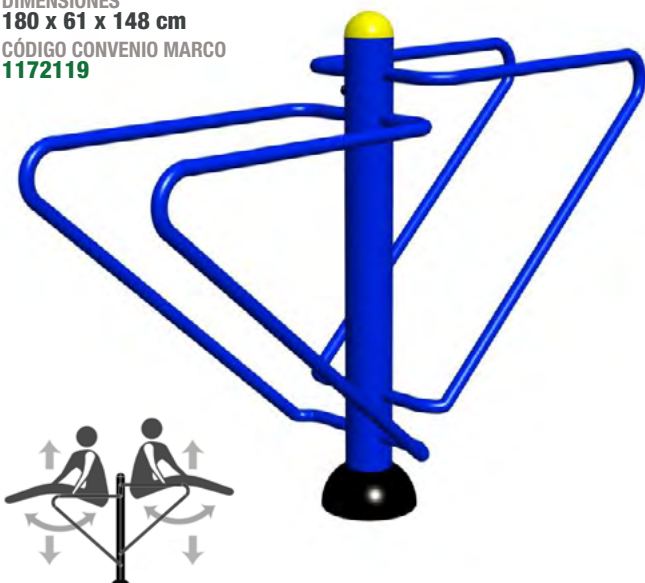

► Barras Paralelas

CÓDIGO PRODUCTO
AK 114-006
DIMENSIONES
180 x 61 x 148 cm
CÓDIGO CONVENIO MARCO
1172119