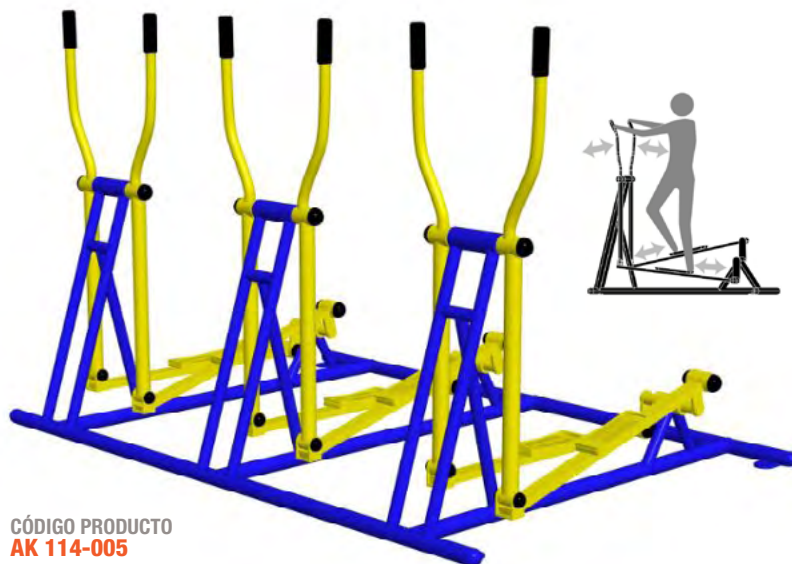

► Bicicleta Elíptica

CÓDIGO PRODUCTO
AK 114-133
DIMENSIONES
93 x 55 x 131 cm
CÓDIGO CONVENIO MARCO
1172120

► Elíptica Simple

CÓDIGO PRODUCTO
AK 114-001
DIMENSIONES
114 x 70 x 168cm
CÓDIGO CONVENIO MARCO
1172122

► Elíptica Doble

CÓDIGO PRODUCTO
AK 114-119
DIMENSIONES
151 x 137 x 133 cm
CÓDIGO CONVENIO MARCO
1256688

► Elíptica Triple

CÓDIGO PRODUCTO
AK 114-005
DIMENSIONES
156 x 205 x 150 cm

► Caminador Aéreo Simple