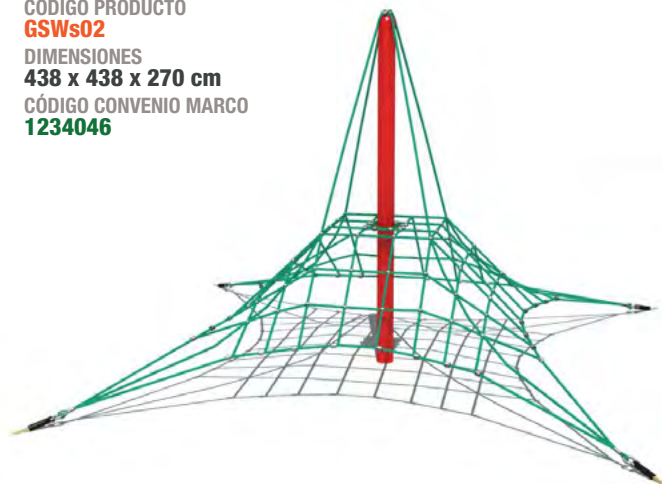

► Pirámide 1 Pilar mini GSWs02

CÓDIGO PRODUCTO
GSWs02
DIMENSIONES
438 x 438 x 270 cm
CÓDIGO CONVENIO MARCO
1234046