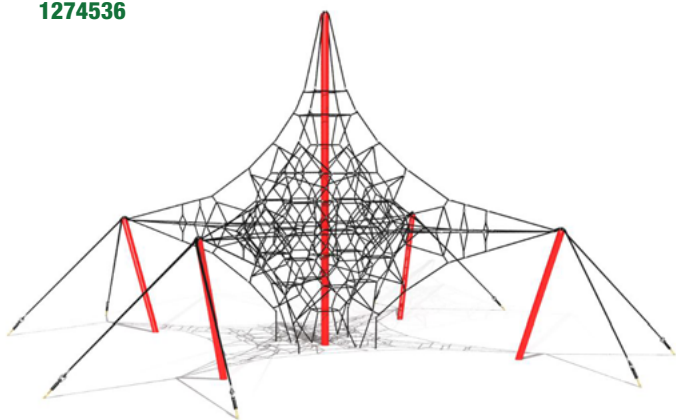

► Pirámide 1 Pilar

GSW 1004

CÓDIGO PRODUCTO

GSW 1004

DIMENSIONES

1150 x 1150 x 570 cm

CÓDIGO CONVENIO MARCO

1274536