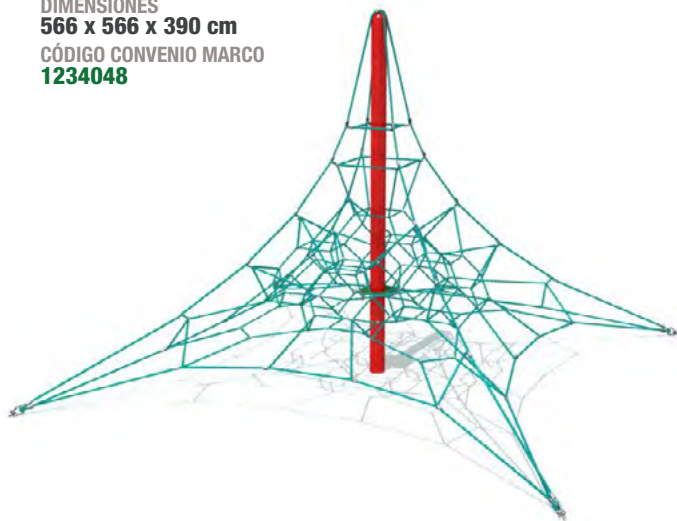

► Pirámide 1 Pilar GSW 1001

CÓDIGO PRODUCTO
GSW 1001
DIMENSIONES
566 x 566 x 390 cm
CÓDIGO CONVENIO MARCO
1234048