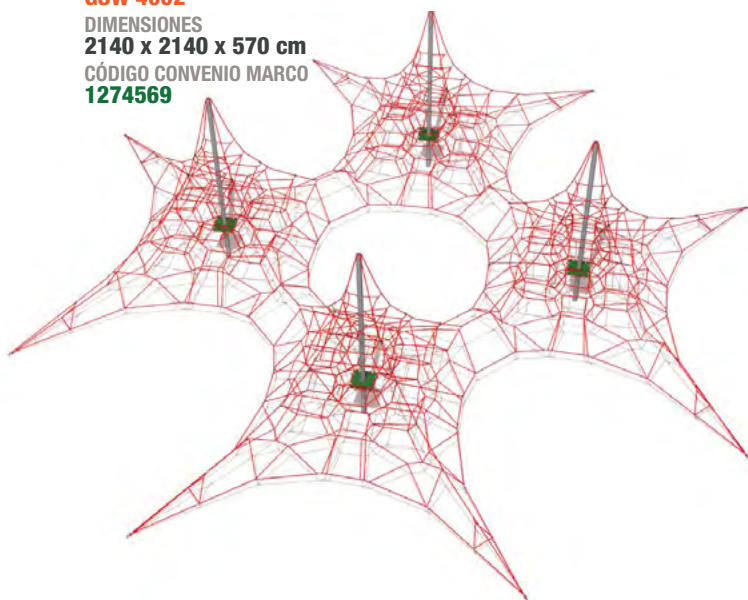

1274567

▶ Pirámide 4 Pilares

GSW 4002

CÓDIGO PRODUCTO
GSW 4002

DIMENSIONES
2140 x 2140 x 570 cm
CÓDIGO CONVENIO MARCO
1274569

▶ Red de Escalada

Hexagonal GSW 6001

CÓDIGO PRODUCTO
GSW 6001

DIMENSIONES
820 x 820 x 390 cm
CÓDIGO CONVENIO MARCO
1234067

▶ Red de Escalada

Hexagonal GSW 6002

CÓDIGO PRODUCTO
GSW 6002

DIMENSIONES
2380 x 1400 x 570 cm
CÓDIGO CONVENIO MARCO
1234068

▶ Red Elástica

GSW 5001