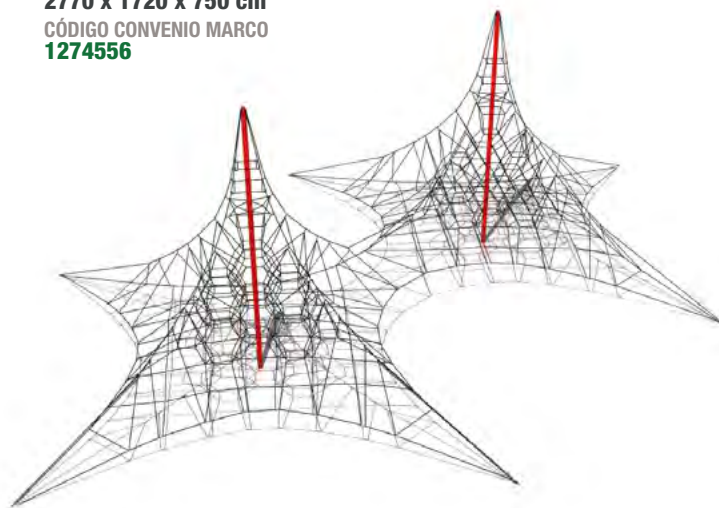

► Pirámide 2 Pilares

GSW 2003

CÓDIGO PRODUCTO

GSW 2003

DIMENSIONES

2770 x 1720 x 750 cm

CÓDIGO CONVENIO MARCO

1274556