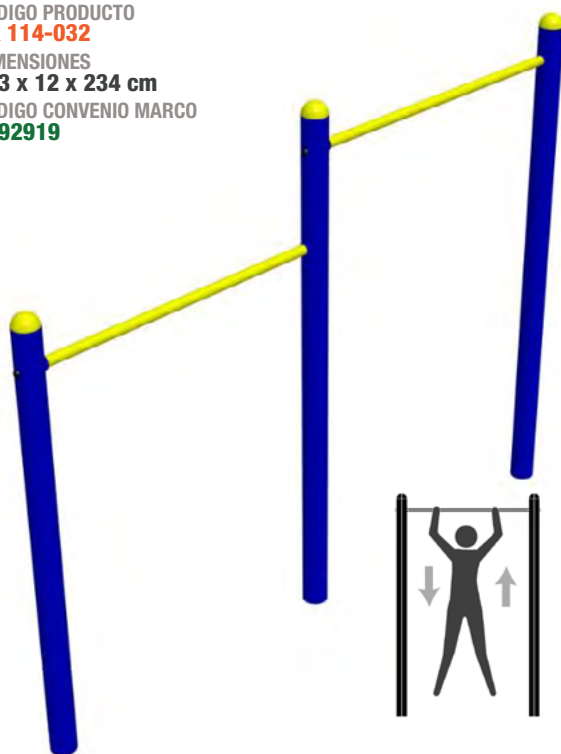

► Barra Horizontal Doble

CÓDIGO PRODUCTO
AK 114-032
DIMENSIONES
313 x 12 x 234 cm
CÓDIGO CONVENIO MARCO
1292919