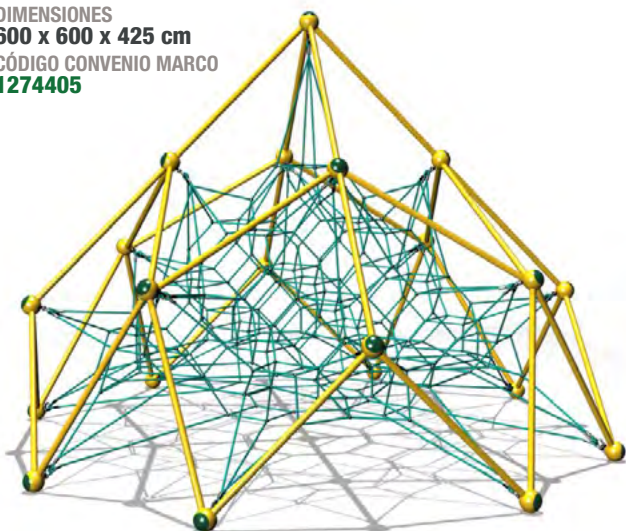

▶ Red Iglú GSW 804

CÓDIGO PRODUCTO
GSW 804
DIMENSIONES
600 x 600 x 425 cm
CÓDIGO CONVENIO MARCO
1274405