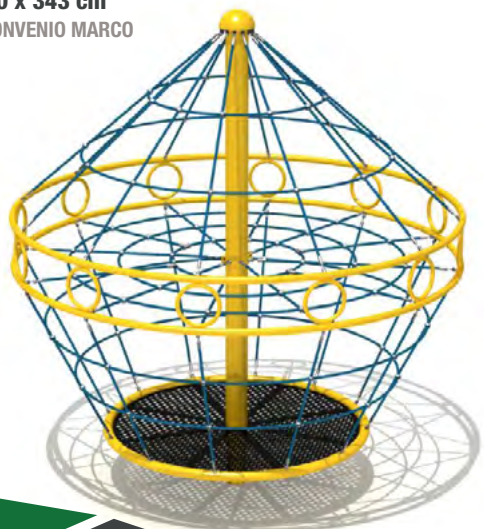

► Spacecraft GSSC 2300F

CÓDIGO PRODUCTO
GSSC 2300F

DIMENSIONES
330 x 330 x 343 cm
CÓDIGO CONVENIO MARCO
1234074