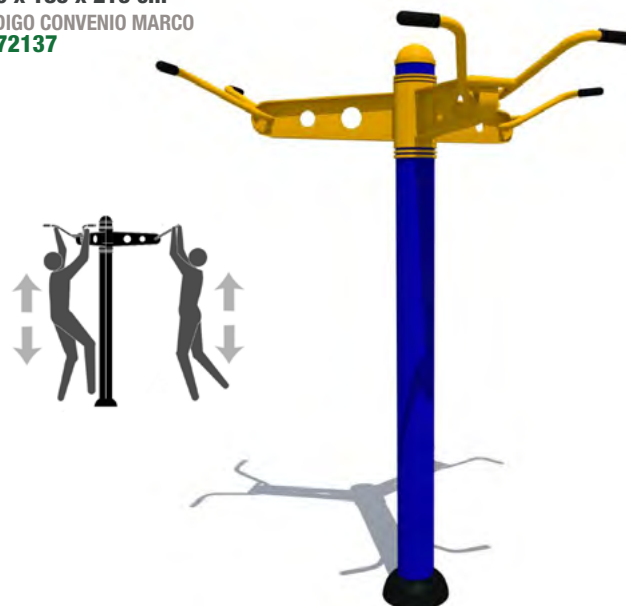

DIMENSIONES
170 x 75 x 170 cm

CÓDIGO CONVENIO MARCO
1172173

► Pull Down y Press de Brazos

CÓDIGO PRODUCTO
AK 114-035

DIMENSIONES
170 x 75 x 170 cm

CÓDIGO CONVENIO MARCO
1099014

► Pull Up

CÓDIGO PRODUCTO
AK 114-024

DIMENSIONES
160 x 185 x 213 cm

CÓDIGO CONVENIO MARCO
1172137

▶ Trepador Horizontal

CÓDIGO PRODUCTO

AK 114-033

DIMENSIONES

303 x 93 x 225 cm

CÓDIGO CONVENIO MARCO

1256742

▶ Trepador Vertical

CÓDIGO PRODUCTO

AK 114-041

DIMENSIONES

137 x 88 x 235 cm

CÓDIGO CONVENIO MARCO

1172150