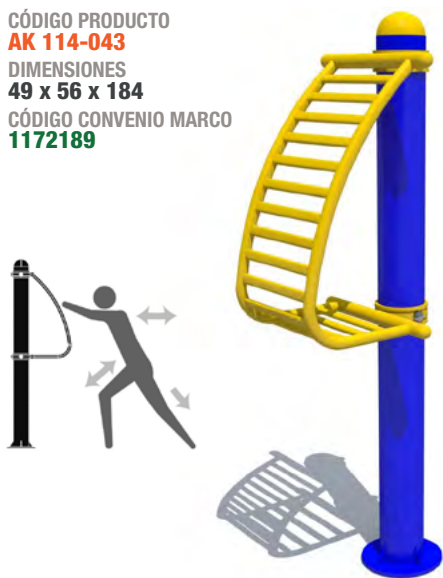

CÓDIGO PRODUCTO
AK 114-123
DIMENSIONES
105 x 55 x 120 cm
CÓDIGO CONVENIO MARCO
1098693

► Simulador de Ski Simple

CÓDIGO PRODUCTO
AK 114-036
DIMENSIONES
104 x 54 x 150 cm
CÓDIGO CONVENIO MARCO
1172143

► Simulador de Ski Doble

CÓDIGO PRODUCTO
AK 114-037
DIMENSIONES
104 x 134 x 150 cm
CÓDIGO CONVENIO MARCO
1172197

► Bicicleta Inclinada

CÓDIGO PRODUCTO
AK 114-034
DIMENSIONES
107 x 56 x 96 cm
CÓDIGO CONVENIO MARCO
1256738

► Elongador de Columna

CÓDIGO PRODUCTO
AK 114-043
DIMENSIONES
49 x 56 x 184
CÓDIGO CONVENIO MARCO
1172189

► Elongador de Tronco

CÓDIGO PRODUCTO
AK 114-002
DIMENSIONES
130 x 49 x 107cm
CÓDIGO CONVENIO MARCO
1292924

► Masajeador de Piernas