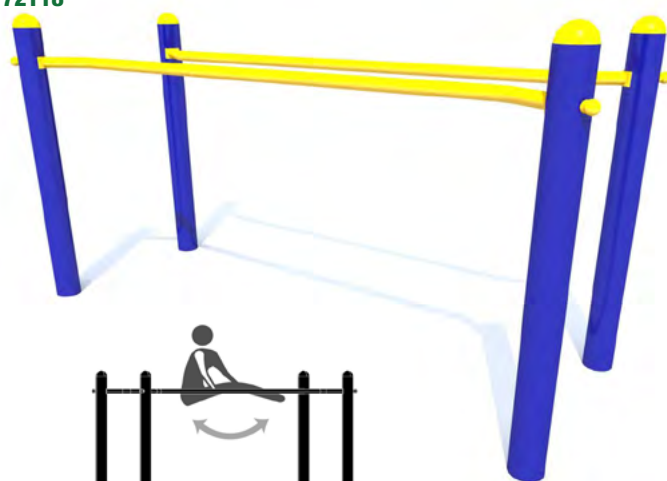

► Barras Olímpicas

CÓDIGO PRODUCTO
AK 114-028
DIMENSIONES
251 x 91 x 155 cm
CÓDIGO CONVENIO MARCO
1172118