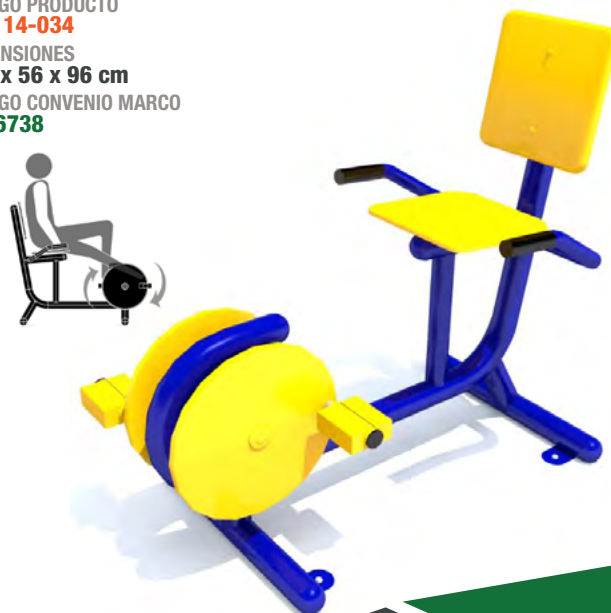

CÓDIGO PRODUCTO
AK 114-039
DIMENSIONES
249 x 41 x 120 cm
CÓDIGO CONVENIO MARCO
1256754

► Trotadora Estática

CÓDIGO PRODUCTO
AK 114-031
DIMENSIONES
130 x 79 x 103 cm
CÓDIGO CONVENIO MARCO
1256686

► Bicicleta Estática

CÓDIGO PRODUCTO
AK 114-123
DIMENSIONES
105 x 55 x 120 cm
CÓDIGO CONVENIO MARCO
1098693

► Simulador de Ski Simple

CÓDIGO PRODUCTO
AK 114-036
DIMENSIONES
104 x 54 x 150 cm
CÓDIGO CONVENIO MARCO
1172143

► Simulador de Ski Doble

CÓDIGO PRODUCTO
AK 114-037
DIMENSIONES
104 x 134 x 150 cm
CÓDIGO CONVENIO MARCO
1172197

► Bicicleta Inclinada

CÓDIGO PRODUCTO
AK 114-034
DIMENSIONES
107 x 56 x 96 cm
CÓDIGO CONVENIO MARCO
1256738

► Elongador de Columna

CÓDIGO PRODUCTO
AK 114-043
DIMENSIONES
49 x 56 x 184
CÓDIGO CONVENIO MARCO
1172189

► Elongador de Tronco

CÓDIGO PRODUCTO
AK 114-002
DIMENSIONES
130 x 49 x 107cm
CÓDIGO CONVENIO MARCO
1292924

► Masajeador de Piernas