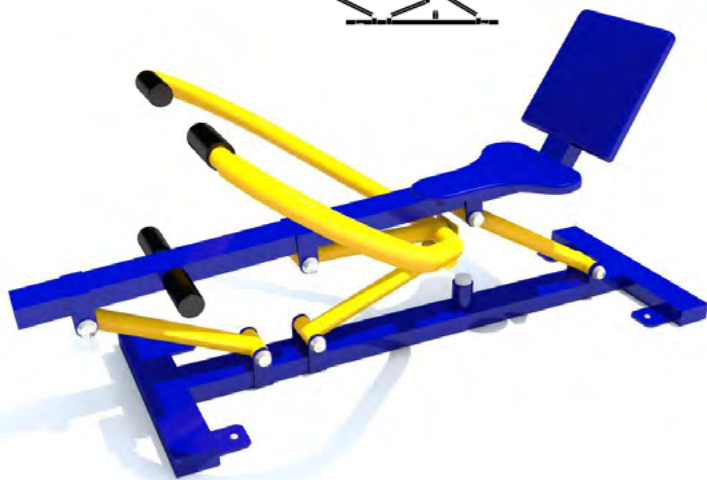

► Bogador

CÓDIGO PRODUCTO
AK 114-096
DIMENSIONES
145 x 89 x 66 cm
CÓDIGO CONVENIO MARCO
1172194