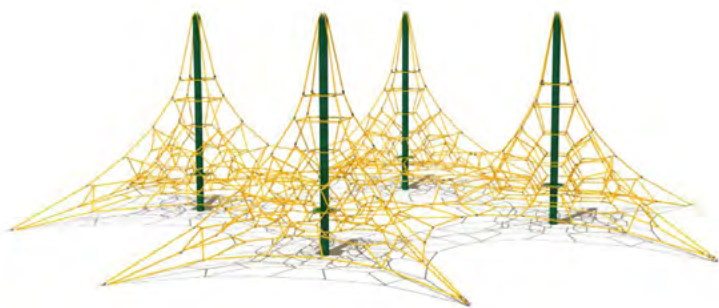

▶ Pirámide 4 Pilares

GSW 4001

CÓDIGO PRODUCTO

GSW 4001

DIMENSIONES

1300 x 1300 x 390 cm

CÓDIGO CONVENIO MARCO

1274566