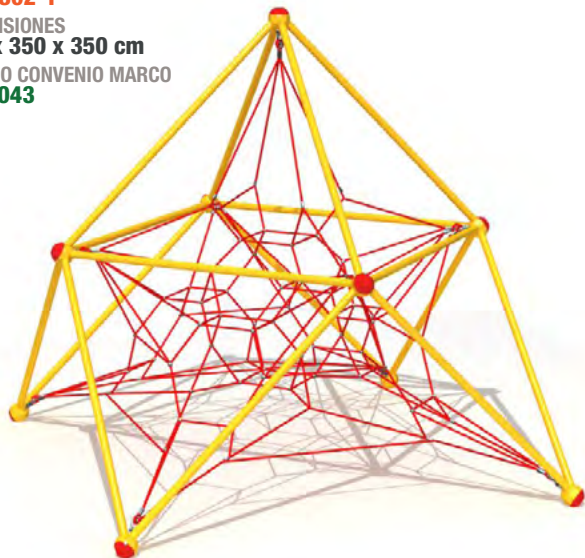

▶ Red Iglú GSW 802-1

CÓDIGO PRODUCTO
GSW 802-1
DIMENSIONES
350 x 350 x 350 cm
CÓDIGO CONVENIO MARCO
1234043