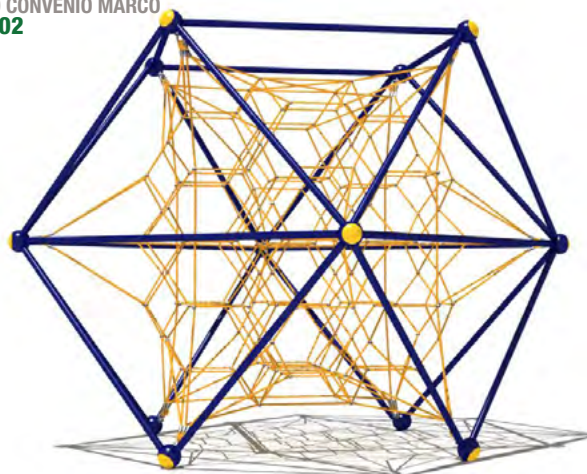

▶ Red Iglú GSW 803

CÓDIGO PRODUCTO
GSW 803
DIMENSIONES
365 x 365 x 365 cm
CÓDIGO CONVENIO MARCO
1256602