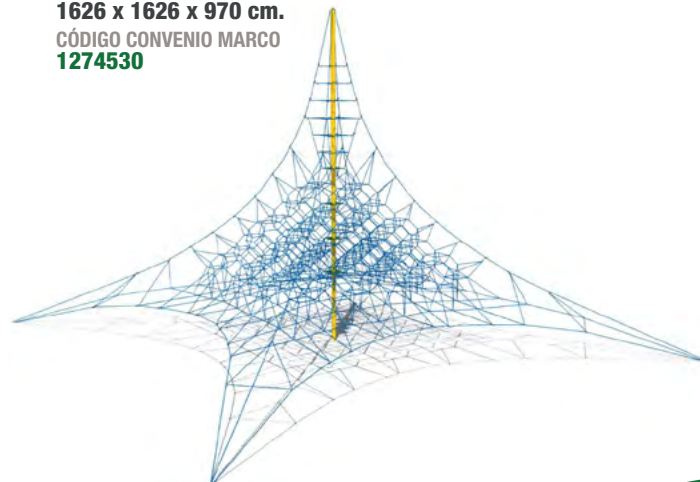

► Pirámide 1 Pilar

GSW 1006

CÓDIGO PRODUCTO

GSW 1006

DIMENSIONES

1626 x 1626 x 970 cm.

CÓDIGO CONVENIO MARCO

1274530