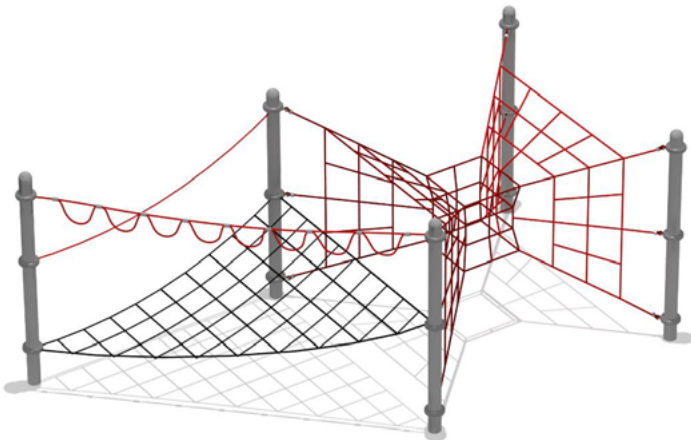

► Netscape mini

GSNSM 201

CÓDIGO PRODUCTO

GSNSM 201

DIMENSIONES

600 x 300 x 250 cm

CÓDIGO CONVENIO MARCO

1234447