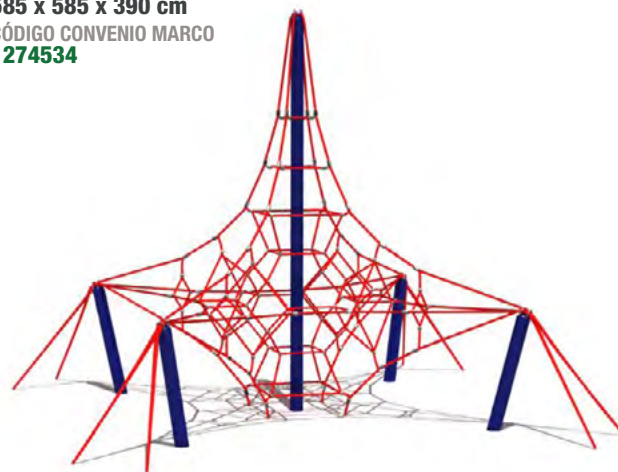

► Pirámide 1 Pilar

GSW 1004-1

CÓDIGO PRODUCTO

GSW 1004-1

DIMENSIONES

585 x 585 x 390 cm

CÓDIGO CONVENIO MARCO

1274534